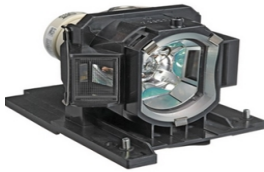

Monday, 27 de April de 2026 , 16:58 PM.

Descripción del Producto

LAMPARA PROYECTOR COMPATIBLE PARA HITACHI - DT-01481

Soluciones Integrales En Tecnología Global Office S.A. DE C.V.

No imprima este correo a menos que sea necesario, léalo desde su computadora. Si todas las comunidades actúan de forma combinada, la ciudad estará limpia.