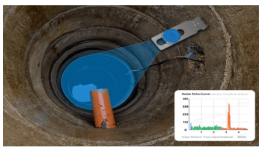

Thursday, 21 de May de 2026 , 09:26 AM.

Descripción del Producto

Radar de Distancia con LoRaWAN EM410RDL915M

Soluciones Integrales En Tecnología Global Office S.A. DE C.V.

No imprima este correo a menos que sea necesario, léalo desde su computadora. Si todas las comunidades actúan de forma combinada, la ciudad estará limpia.