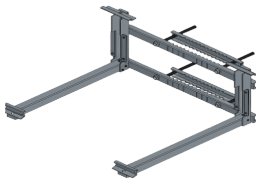

Tuesday, 28 de April de 2026 , 00:30 AM.

Descripción del Producto

Montaje para Panel Solar de Poste para panel EPL18012AL y batería LIPV100A EPI-MB225-V1

Soluciones Integrales En Tecnología Global Office S.A. DE C.V.