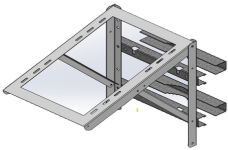

Monday, 27 de April de 2026 , 11:25 AM.

Descripción del Producto

**Montaje para Panel Solar de Poste o Torre Galvanizado Electrolítico Ver Compatibilidad.
EPSM0504GC**

Soluciones Integrales En Tecnología Global Office S.A. DE C.V.