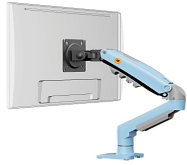

Friday, 22 de May de 2026 , 22:05 PM.

Descripción del Producto

Brazo Ajustable para Monitor Ergonómico / Compatible con Monitores de 17 - 30 / Capacidad de Peso hasta 9 kg / Rotación 360 / Inclinación 85 a -30 / Giro 180 / Ajuste de Resorte de Gas / Color Azul F80NBB