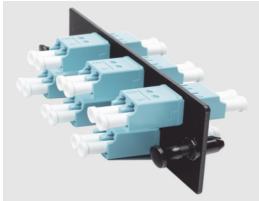

Saturday, 13 de June de 2026 , 07:06 AM.

Descripción del Producto

Placa Acopladora de Fibra Optica FAP Con 6 Conectores LC Duplex 12 Fibras Para Fibra Multimodo OM3/OM4 Color Aqua FAP6WAQDLCZ

Soluciones Integrales En Tecnología Global Office S.A. DE C.V.