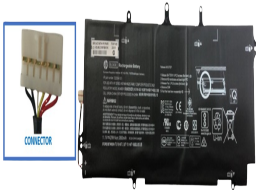

Monday, 27 de April de 2026 , 10:18 AM.

Descripción del Producto

HE1025O HP ORIGINAL BATTERY 111V 6CELL 3860MAH 42WH - HE1025-O

Soluciones Integrales En Tecnología Global Office S.A. DE C.V.

No imprima este correo a menos que sea necesario, léalo desde su computadora. Si todas las comunidades actúan de forma combinada, la ciudad estará limpia.