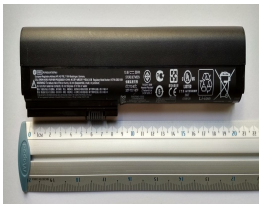

### **HE1213O HP ORIGINAL BATTERY 111V 6CELL 5225MAH 62WH - HE1213-O**

Soluciones Integrales En Tecnología Global Office S.A. DE C.V.

No imprima este correo a menos que sea necesario, léalo desde su computadora. Si todas las comunidades actúan de forma combinada, la ciudad estará limpia.