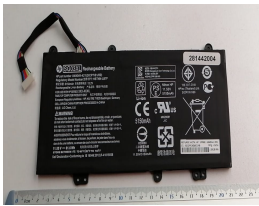

Sunday, 03 de May de 2026 , 15:34 PM.

Descripción del Producto

HE1442O HP ORIGINAL BATTERY 1155V 3CELL 3610MAH 415WH - HE1442-O

Soluciones Integrales En Tecnología Global Office S.A. DE C.V.

No imprima este correo a menos que sea necesario, léalo desde su computadora. Si todas las comunidades actúan de forma combinada, la ciudad estará limpia.