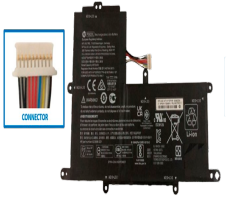

## Descripción del Producto

**HE1474O HP ORIGINAL BATTERY 76V 2CELL 4810MAH 37WH - HE1474-O**

Soluciones Integrales En Tecnología Global Office S.A. DE C.V.

No imprima este correo a menos que sea necesario, léalo desde su computadora. Si todas las comunidades actúan de forma combinada, la ciudad estará limpia.