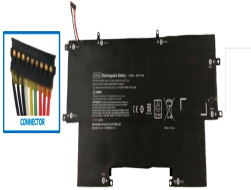

Sunday, 03 de May de 2026 , 15:33 PM.

Descripción del Producto

**HE1665O HP ORIGINAL BATTERY 77V 4CELL 4820MAH 38WH CONNECTOR
BLACK - HE1665-O**

Soluciones Integrales En Tecnología Global Office S.A. DE C.V.