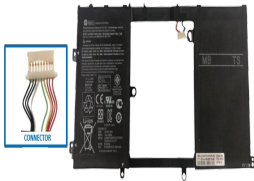

## Descripción del Producto

**HE1936O HP ORIGINAL BATTERY 74V 2CELL 3780MAH 28WH - HE1936-O**

Soluciones Integrales En Tecnología Global Office S.A. DE C.V.

No imprima este correo a menos que sea necesario, léalo desde su computadora. Si todas las comunidades actúan de forma combinada, la ciudad estará limpia.