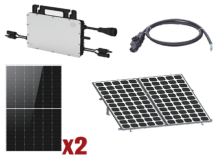

## Descripción del Producto

**Kit Solar Interconexion / 1kW 220Vca / Microinversores HOYMILES / Montaje Incluido  
HMS1000KIT1**

Soluciones Integrales En Tecnología Global Office S.A. DE C.V.

No imprima este correo a menos que sea necesario, léalo desde su computadora. Si todas las comunidades actúan de forma combinada, la ciudad estará limpia.