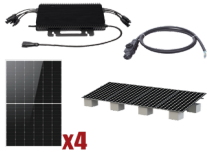

Monday, 27 de April de 2026 , 06:28 AM.

Descripción del Producto

**Kit Solar Interconexion / 2kW 220Vca / Microinversores HOYMILES / Montaje Incluido
HMS2000KIT1**

Soluciones Integrales En Tecnología Global Office S.A. DE C.V.