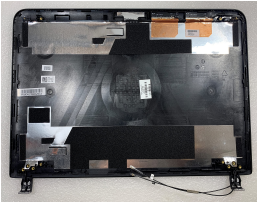

Saturday, 16 de May de 2026 , 21:38 PM.

Descripción del Producto

SPS BACKCOVERLCD

Soluciones Integrales En Tecnología Global Office S.A. DE C.V.

No imprima este correo a menos que sea necesario, léalo desde su computadora. Si todas las comunidades actúan de forma combinada, la ciudad estará limpia.