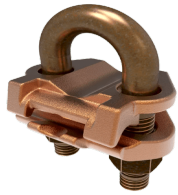

Tuesday, 28 de April de 2026 , 06:22 AM.

Descripción del Producto

Conector Mecánico para Cable Calibre 4 a 2/0 AWG / Paralelo o 90 Grados a Tubo de 1 1/4 o Varilla de 1 3/8 - 1 1/2. HUB-GAR-1426

Soluciones Integrales En Tecnología Global Office S.A. DE C.V.