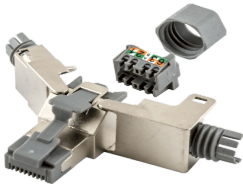

Wednesday, 20 de May de 2026 , 09:06 AM.

Descripción del Producto

PLUG C/TERMINACION COBRA-LOCK CATEGORIA 6. HUB-SP6

Soluciones Integrales En Tecnología Global Office S.A. DE C.V.

No imprima este correo a menos que sea necesario, léalo desde su computadora. Si todas las comunidades actúan de forma combinada, la ciudad estará limpia.