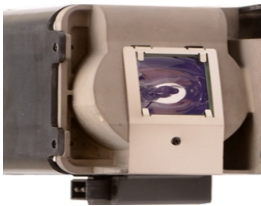

Monday, 27 de April de 2026 , 15:43 PM.

Descripción del Producto

LAMPARA PROYECTOR COMPATIBLE PARA INFOCUS Infocus IN3124 - SP-LAMP-078

Soluciones Integrales En Tecnología Global Office S.A. DE C.V.

No imprima este correo a menos que sea necesario, léalo desde su computadora. Si todas las comunidades actúan de forma combinada, la ciudad estará limpia.