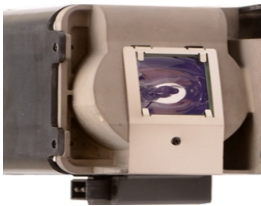

Saturday, 13 de June de 2026 , 12:46 PM.

Descripción del Producto

LAMPARA PROYECTOR COMPATIBLE PARA INFOCUS Infocus IN3124 - SP-LAMP-078

Soluciones Integrales En Tecnología Global Office S.A. DE C.V.

No imprima este correo a menos que sea necesario, léalo desde su computadora. Si todas las comunidades actúan de forma combinada, la ciudad estará limpia.