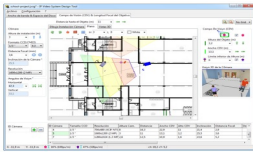

Tuesday, 28 de April de 2026 , 01:14 AM.

Descripción del Producto

IP Video System Design BASIC Tool / Software de Diseño para el Sistema de Vídeo IP / Hasta 16 Cámaras por Proyecto IPVSDTBASIC

Soluciones Integrales En Tecnología Global Office S.A. DE C.V.