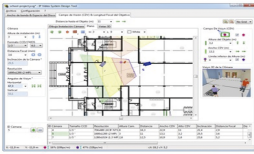

Monday, 27 de April de 2026 , 22:47 PM.

Descripción del Producto

IP Video System Design EXPERT Tool / Software de Diseño para el Sistema de Vídeo IP / Hasta 256 Cámaras por Proyecto IPVSDTEXPERT

Soluciones Integrales En Tecnología Global Office S.A. DE C.V.