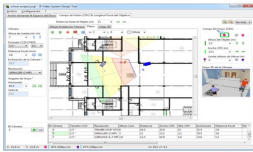

Tuesday, 28 de April de 2026 , 01:14 AM.

Descripción del Producto

IP Video System Design PROFESSIONAL Tool / Software de Diseño para el Sistema de Video IP / Hasta 64 Cámaras por Proyecto IPVSDTPRO

Soluciones Integrales En Tecnología Global Office S.A. DE C.V.