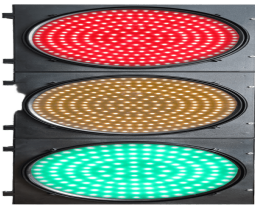

## Descripción del Producto

**Semáforo LED Full Ball 300 mm PCABS IP53 149 LEDs Rojo/Amarillo 97 LEDs Verde 400 m Visibilidad 100.000 Horas Vida Útil JD300-3- 301SS-1**

Soluciones Integrales En Tecnología Global Office S.A. DE C.V.