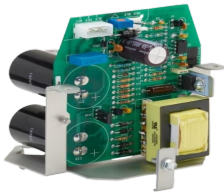

Wednesday, 10 de June de 2026 , 17:41 PM.

Descripción del Producto

Mecanismo de chasis interno de 24 VCD diseñado específicamente para regular la energía en luces estroboscópicas industriales a prueba de explosiones K8436107F03