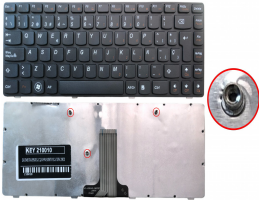

## Descripción del Producto

**KEY0010 LENOVO SPANISH IBERO NOT ALPHANUMERIC BLACK KEYS NOT POINTSTICK NOT BACKLIT WITH BLACK FRAME UP CENTRAL CONNECTOR NO TRACKPAD WITH BRAKETS DOWN - KEY0010**

Soluciones Integrales En Tecnología Global Office S.A. DE C.V.