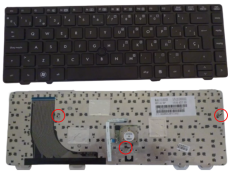

Friday, 15 de May de 2026 , 21:43 PM.

Descripción del Producto

**KEY0155 HP IBERO SPANISH ORIGINAL KEYBOARD BLACK COLOR WITH
FRAME WITH POINTSTICK NO BACKLIT LEFT CONNECTOR - KEY0155**

Soluciones Integrales En Tecnología Global Office S.A. DE C.V.