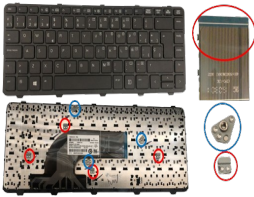

Friday, 15 de May de 2026 , 11:10 AM.

Descripción del Producto

**KEY0224 HP SPANISH IBERO NOT ALPHANUMERIC BLACK KEYS NOT
POINTSTICK NOT BACKLIT WITH BLACK FRAME CENTRAL CONNECTOR -
KEY0224**

Soluciones Integrales En Tecnología Global Office S.A. DE C.V.