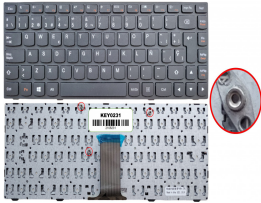

Friday, 15 de May de 2026 , 14:12 PM.

Descripción del Producto

KEY0231 LENOVO SPANISH IBERO NOT ALPHANUMERIC BLACK KEYS NOT POINTSTICK NOT BACKLIT WITH BLACK FRAME UP CENTRAL CONNECTOR - KEY0231

Soluciones Integrales En Tecnología Global Office S.A. DE C.V.