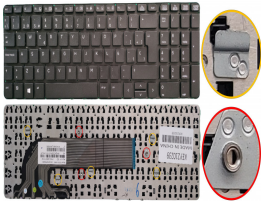

Friday, 15 de May de 2026 , 21:44 PM.

Descripción del Producto

**KEY0239 HP SPANISH IBERO WITH ALPHANUMERIC BLACK KEYS NOT
POINTSTICK NOT BACKLIT NOT FRAME CENTRAL CONNECTOR - KEY0239**

Soluciones Integrales En Tecnología Global Office S.A. DE C.V.