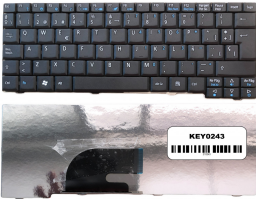

Friday, 15 de May de 2026 , 14:13 PM.

Descripción del Producto

KEY0243 ACER SPANISH IBERO NOT ALPHANUMERIC BLACK KEYS NOT POINTSTICK NOT BACKLIT NOT FRAME CENTRAL CONNECTOR - KEY0243

Soluciones Integrales En Tecnología Global Office S.A. DE C.V.