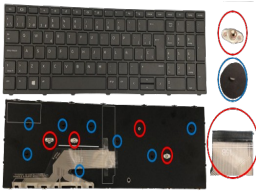

Friday, 15 de May de 2026 , 17:22 PM.

Descripción del Producto

**KEY0275 HP SPANISH IBERO WITH ALPHANUMERIC BLACK KEYS NOT
POINTSTICK NOT BACKLIT WITH BLACK FRAME DOWN CENTRAL CONNECTOR
- KEY0275**

Soluciones Integrales En Tecnología Global Office S.A. DE C.V.