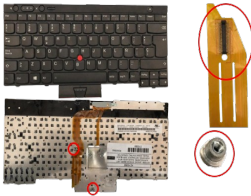

Friday, 15 de May de 2026 , 20:20 PM.

Descripción del Producto

KEY0288 LENOVO SPANISH IBERO NOT ALPHANUMERIC BLACK KEYS WITH POINTSTICK NOT BACKLIT WITH BLACK FRAME DOWN CENTRAL CONNECTOR - KEY0288

Soluciones Integrales En Tecnología Global Office S.A. DE C.V.