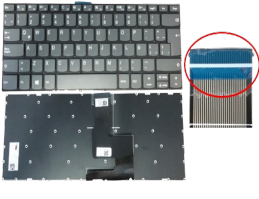

## Descripción del Producto

**KEY0356 LENOVO SPANISH LATIN NOT ALPHANUMERIC GRAY KEYS NOT  
POINTSTICK NOT BACKLIT NOT FRAME UP CENTRAL CONNECTOR NO  
TRACKPAD - KEY0356**

Soluciones Integrales En Tecnología Global Office S.A. DE C.V.