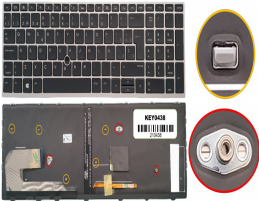

## Descripción del Producto

**KEY0438 HP SPANISH IBERO WITH ALPHANUMERIC BLACK KEYS WITH POINTSTICK WITH BACKLIT WITH GRAY FRAME DOWN LEFT CONNECTOR - KEY0438**

Soluciones Integrales En Tecnología Global Office S.A. DE C.V.