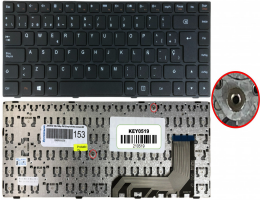

## Descripción del Producto

**KEY0519 LENOVO SPANISH IBERO NOT ALPHANUMERIC BLACK KEYS NOT POINTSTICK NOT BACKLIT WITH BLACK FRAME UP RIGHT CONNECTOR - KEY0519**

Soluciones Integrales En Tecnología Global Office S.A. DE C.V.