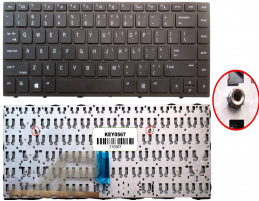

Friday, 15 de May de 2026 , 07:30 AM.

Descripción del Producto

**KEY0567 HP ENGLISH NOT ALPHANUMERIC BLACK KEYS NOT POINTSTICK NOT
BACKLIT WITH BLACK FRAME DOWN CENTRAL CONNECTOR - KEY0567**

Soluciones Integrales En Tecnología Global Office S.A. DE C.V.