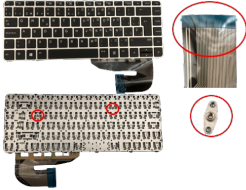

Friday, 15 de May de 2026 , 21:44 PM.

Descripción del Producto

KEY0601 HP SPANISH IBERO NOT ALPHANUMERIC BLACK KEYS NOT POINTSTICK NOT BACKLIT WITH SILVER FRAME DOWN CENTRAL CONNECTOR - KEY0601

Soluciones Integrales En Tecnología Global Office S.A. DE C.V.