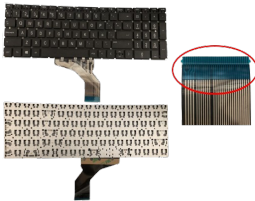

## Descripción del Producto

**KEY0604 HP SPANISH IBERO WITH ALPHANUMERIC BLACK KEYS NOT  
POINTSTICK NOT BACKLIT NOT FRAME UP CENTRAL CONNECTOR - KEY0604**

Soluciones Integrales En Tecnología Global Office S.A. DE C.V.