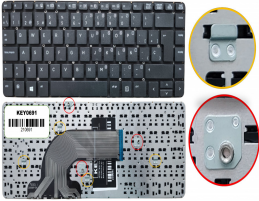

Friday, 15 de May de 2026 , 07:28 AM.

Descripción del Producto

**KEY0691 HP SPANISH IBERO NOT ALPHANUMERIC BLACK KEYS NOT
POINTSTICK NOT BACKLIT NOT FRAME UP CENTRAL CONNECTOR - KEY0691**

Soluciones Integrales En Tecnología Global Office S.A. DE C.V.