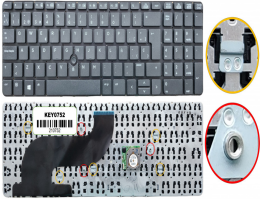

Friday, 15 de May de 2026 , 07:00 AM.

Descripción del Producto

KEY0752 HP SPANISH IBERO WITH ALPHANUMERIC BLACK KEYS WITH POINTSTICK NOT BACKLIT NOT FRAME UP CENTRAL CONNECTOR - KEY0752

Soluciones Integrales En Tecnología Global Office S.A. DE C.V.