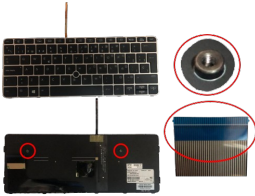

## Descripción del Producto

**KEY0808 HP SPANISH IBERO NOT ALPHANUMERIC BLACK KEYS WITH  
POINTSTICK WITH BACKLIT WITH SILVER FRAME UP LEFT CONNECTOR -  
KEY0808**

Soluciones Integrales En Tecnología Global Office S.A. DE C.V.