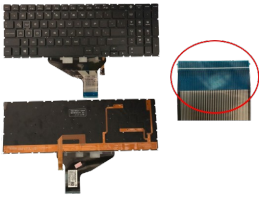

## Descripción del Producto

**KEY0811 HP SPANISH LATIN WITH ALPHANUMERIC BLACK KEYS NOT  
POINTSTICK WITH RGB BACKLIT NOT FRAME UP CENTRAL CONNECTOR -  
KEY0811**

Soluciones Integrales En Tecnología Global Office S.A. DE C.V.