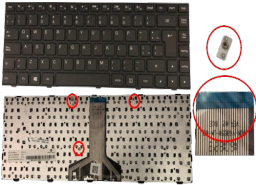

Soluciones Integrales En Tecnología Global Office S.A. DE C.V.

Av. Paseo de la Arboleda 1167, Bosques
de la Victoria, 44540 Guadalajara, Jal.
Tel: (33) 3260 9299 - 3260 9300
3260 9273 - 3260 9274
jbonilla@globaloffice.com.mx

Saturday, 16 de May de 2026 , 00:39 AM.

Descripción del Producto

KEY0814 LENOVO SPANISH LATIN NOT ALPHANUMERIC BLACK KEYS NOT POINTSTICK NOT BACKLIT WITH BLACK FRAME UP CENTRAL CONNECTOR - KEY0814

Soluciones Integrales En Tecnología Global Office S.A. DE C.V.