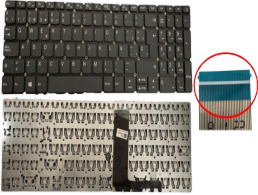

Friday, 15 de May de 2026 , 23:58 PM.

Descripción del Producto

**KEY0829 LENOVO SPANISH IBERO WITH ALPHANUMERIC DARK GRAY KEYS
NOT POINTSTICK NOT BACKLIT NOT FRAME UP CENTRAL CONNECTOR -
KEY0829**

Soluciones Integrales En Tecnología Global Office S.A. DE C.V.