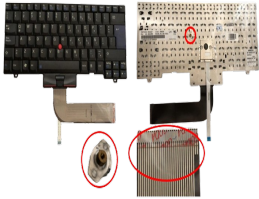

Friday, 15 de May de 2026 , 13:37 PM.

Descripción del Producto

KEY0832 LENOVO SPANISH LATIN NOT ALPHANUMERIC BLACK KEYS WITH POINTSTICK NOT BACKLIT NOT FRAME DOWN LEFT CONNECTOR - KEY0832

Soluciones Integrales En Tecnología Global Office S.A. DE C.V.