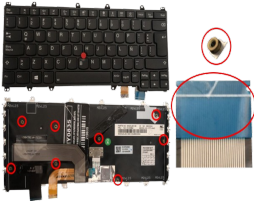

Friday, 15 de May de 2026 , 10:03 AM.

Descripción del Producto

KEY0835 LENOVO SPANISH LATIN NOT ALPHANUMERIC BLACK KEYS WITH POINTSTICK WITH BACKLIT WITH BLACK FRAME DOWN LEFT CONNECTOR - KEY0835

Soluciones Integrales En Tecnología Global Office S.A. DE C.V.