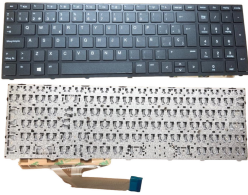

Friday, 15 de May de 2026 , 17:22 PM.

Descripción del Producto

**KEY0867 HP SPANISH IBERO WITH ALPHANUMERIC BLACK KEYS NOT
POINTSTICK NOT BACKLIT WITH BLACK FRAME DOWN CENTRAL CONNECTOR
- KEY0867**

Soluciones Integrales En Tecnología Global Office S.A. DE C.V.