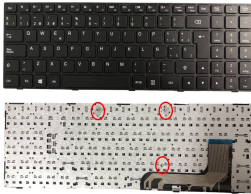

Friday, 15 de May de 2026 , 16:02 PM.

Descripción del Producto

**KEY1063 LENOVO SPANISH IBERO WITH ALPHANUMERIC BLACK KEYS NOT
POINTSTICK NOT BACKLIT WITH BLACK FRAME UP RIGHT CONNECTOR -
KEY1063**

Soluciones Integrales En Tecnología Global Office S.A. DE C.V.