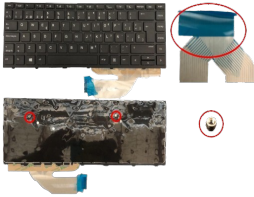

Friday, 15 de May de 2026 , 14:28 PM.

Descripción del Producto

**KEY1088 HP SPANISH IBERO NOT ALPHANUMERIC BLACK KEYS NOT
POINTSTICK NOT BACKLIT WITH BLACK FRAME DOWN CENTRAL CONNECTOR
- KEY1088**

Soluciones Integrales En Tecnología Global Office S.A. DE C.V.