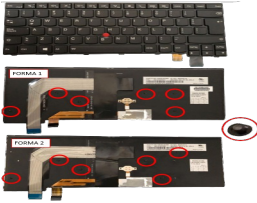

Friday, 15 de May de 2026 , 14:28 PM.

Descripción del Producto

KEY115 LENOVO SPANISH LATIN NOT ALPHANUMERIC BLACK KEYS WITH POINTSTICK WITH BACKLIT WITH BLACK FRAME DOWN LEFT CONNECTOR - KEY115

Soluciones Integrales En Tecnología Global Office S.A. DE C.V.