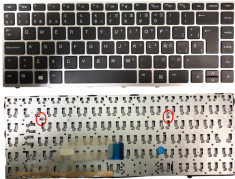

Friday, 15 de May de 2026 , 13:37 PM.

Descripción del Producto

**KEY1088 HP SPANISH IBERO NOT ALPHANUMERIC BLACK KEYS NOT
POINTSTICK NOT BACKLIT WITH GRAY FRAME DOWN CENTRAL CONNECTOR -
KEY1158**

Soluciones Integrales En Tecnología Global Office S.A. DE C.V.